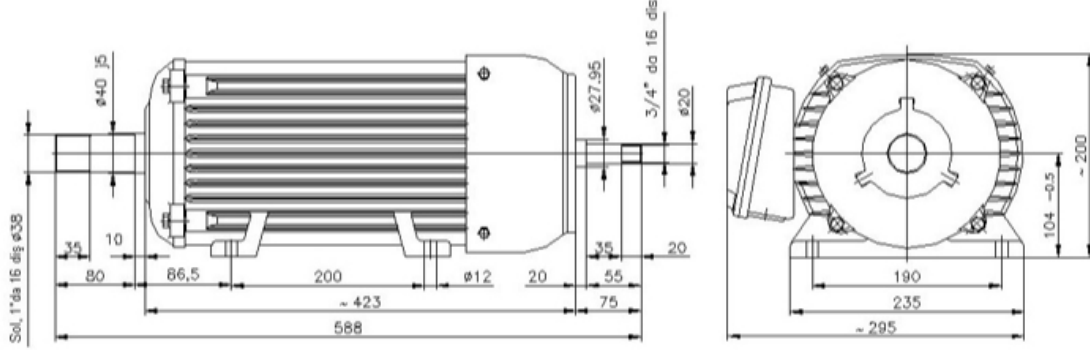

**DAİRE TESTERE MOTOR - Etiket Değerleri**

Motor Tipi	Faz	Volt	Akım	kW	ps	1/dak	Hz
B3 H 112 / 2	3	220 / 380 V	16 A	7,5	10	2880	50